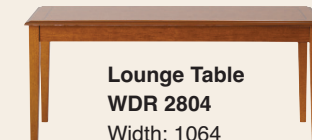

**Small Bookcase
WDR 112**
Width: 894
Height: 943
Depth: 280

**Lounge Table
WDR 2804**
Width: 1064
Height: 451
Depth: 510

**Nest of Tables
WDR 2806**
Width: 580
Height: 481
Depth: 410